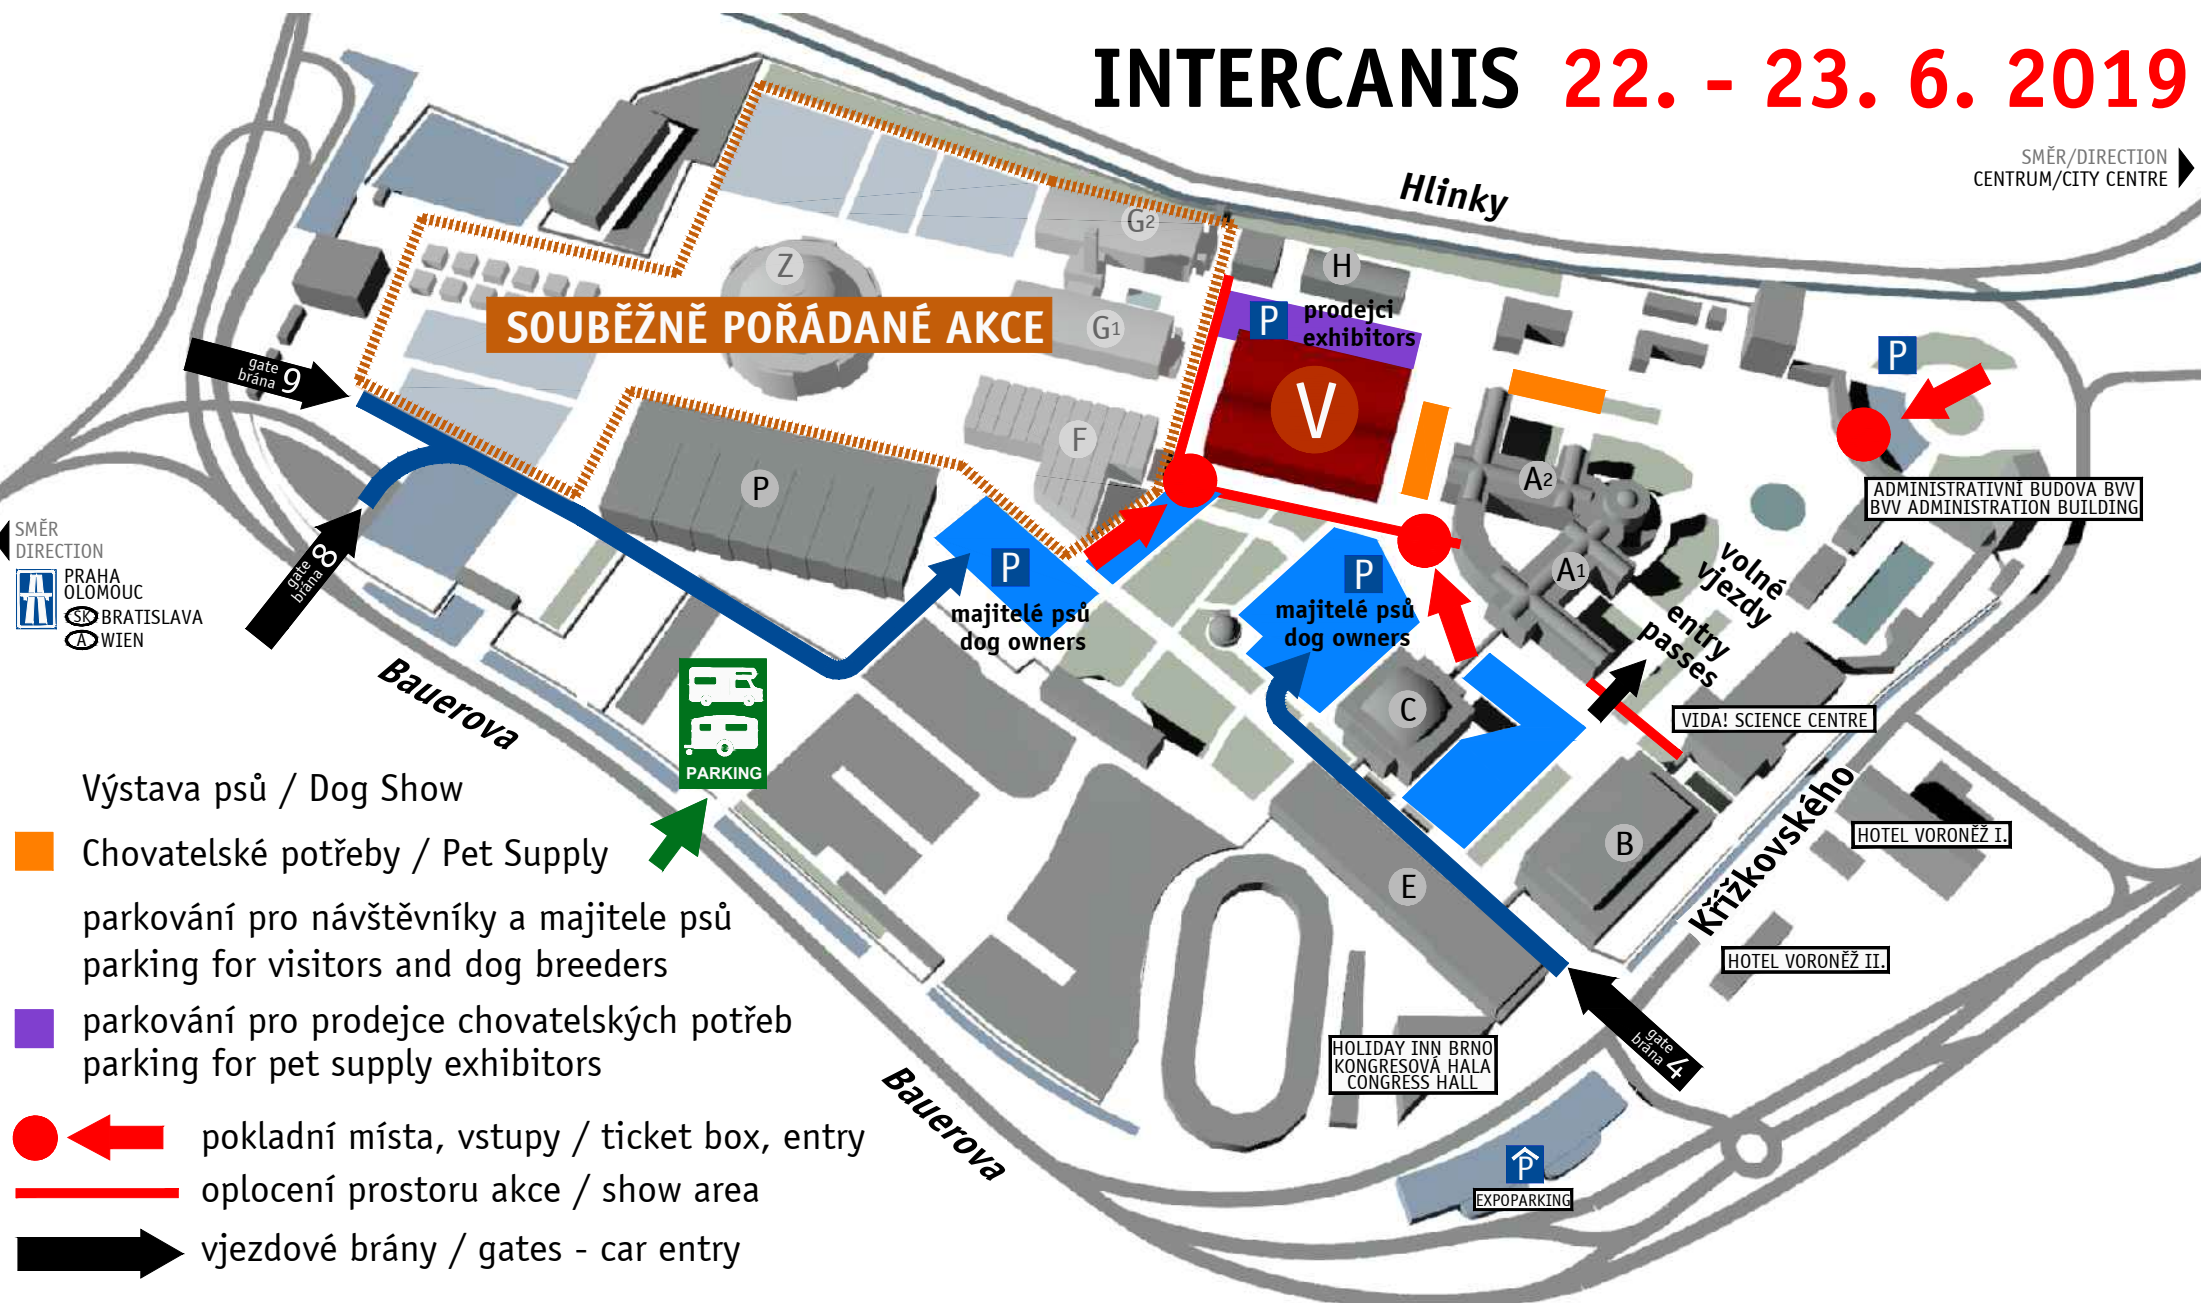

INTERCANIS 22. - 23. 6. 2019

SMĚR/DIRECTION
CENTRUM/CITY CENTRE

Výstava psů / Dog Show

Orange box: Chovatelské potřeby / Pet Supply
parkování pro návštěvníky a majitele psů
parking for visitors and dog breeders

Purple box: parkování pro prodejce chovatelských potřeb
parking for pet supply exhibitors

Red dot and arrow: pokladní místa, vstupy / ticket box, entry

Red line: oplocení prostoru akce / show area

Black arrow: vjezdové brány / gates - car entry

Green box with car icons: oplocená parkovací plocha pro karavany a obytné automobily
k dispozici přípojka elektro + pitná voda
fenced parking area for caravans
electricity + drink water available

Výstaviště Brno Exhibition Centre Brno